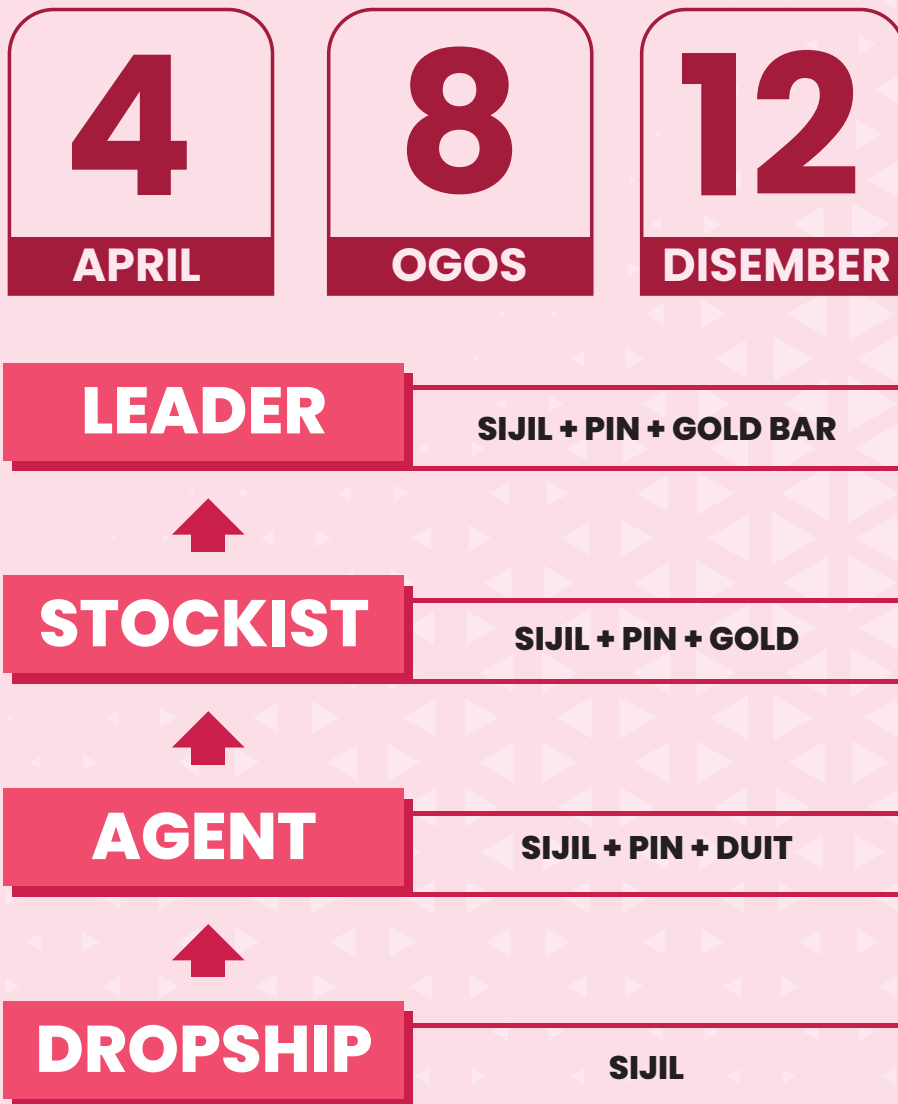

**APABILA LEADER MELAHIRKAN
7 LEADER SELAMA 3 BULAN
BERTURUT-TURUT.**

7. LUXURY BUSINESS TRIP

Pihak HQ akan berikan anda pakej pelancongan percuma kepada setiap level yang membuat sales terbanyak dalam setahun.

QUARTER REVIEW

Pihak HQ akan membuat Quarter Review 3 kali setiap setahun pada bulan 4, 8 dan 12.

HQ akan mengadakan annual dinner dan malam penganugerahan pada akhir / awal tahun.

Primer *Cherang*

DIGITAL DROPSHIP SYSTEM